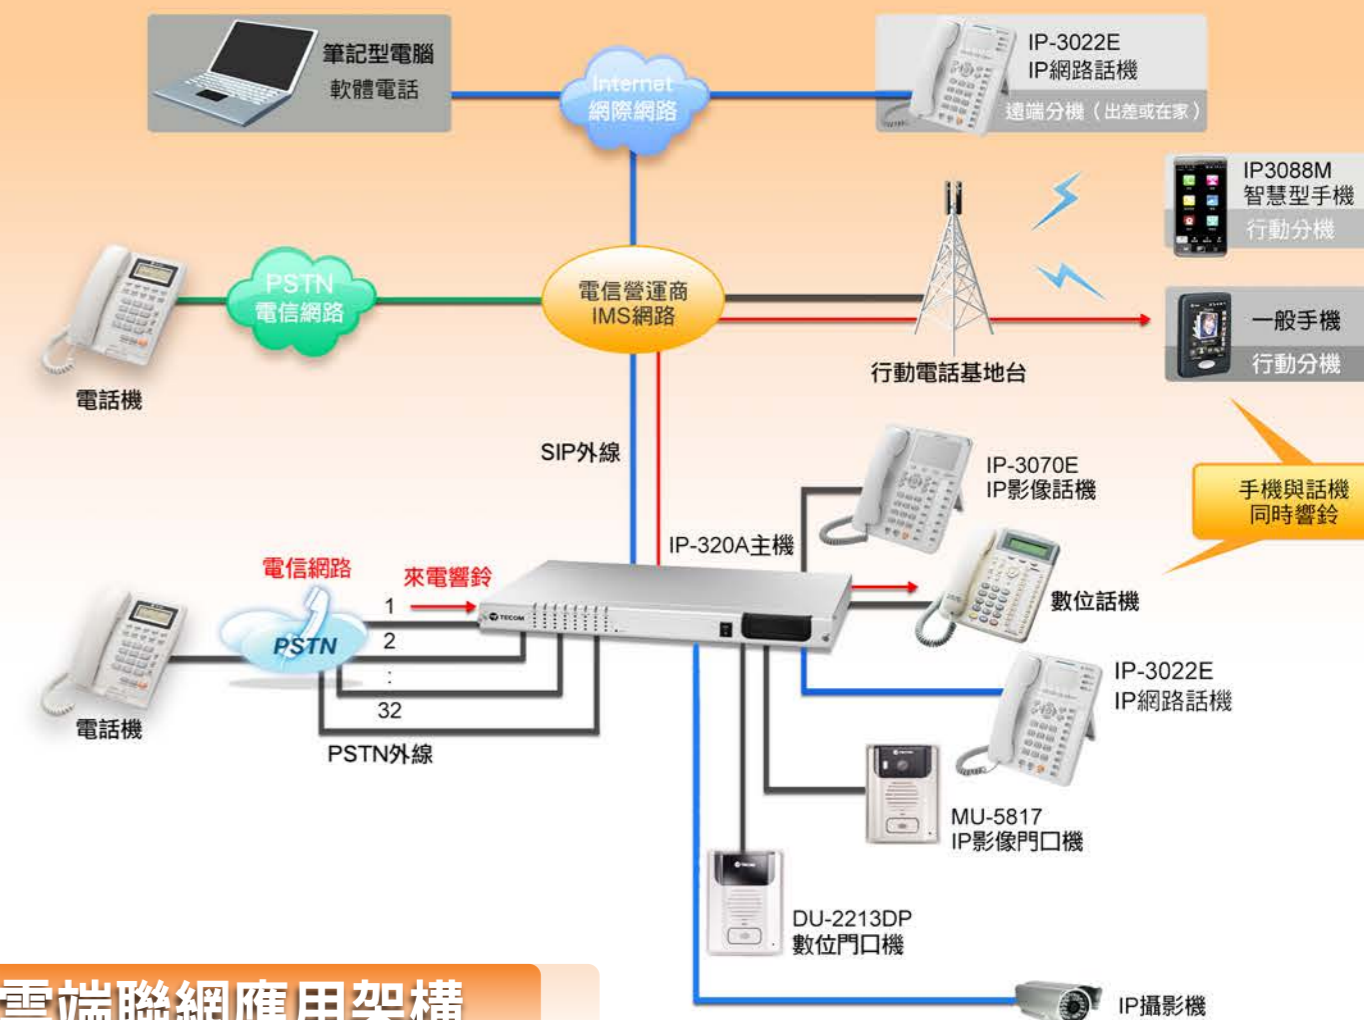

行動分機及遠端分機應用架構

雲端聯網應用架構