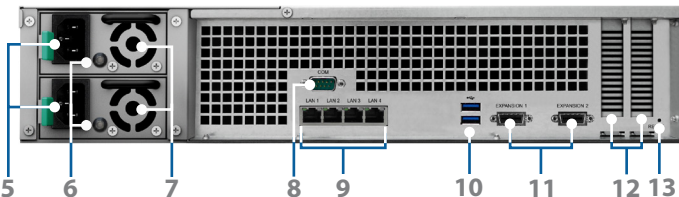

1 電源按鈕及指示燈	2 停止嗶聲按鈕	3 硬碟狀態指示燈	4 硬碟托盤
5 電源埠	6 PSU 指示燈及停止嗶聲按鈕	7 PSU 風扇	8 Console 埠
9 1GbE RJ-45 網路埠	10 USB 3.0 埠	11 擴充埠	12 PCIe 3.0 插槽
13 RESET 按鈕			

產品規格

硬體規格

CPU	Intel Xeon D-1521 四核心 2.4GHz 處理器 · Burst 頻率最高達 2.7GHz
硬體加密引擎	有 (AES-NI)
記憶體大小	8GB DDR4 ECC UDIMM 記憶體模組 (可擴充至 64GB)
相容硬碟類型	3.5 吋或 2.5 吋 SATA X 12 (不包含硬碟)
內部最大總儲存容量	120TB (12 X 10TB 硬碟)⁴ (實際最大內部儲存容量在不同儲存空間類型下會有所不同)
外部連接埠	USB 3.0 埠 x 2、擴充埠 x 2
大小 (高x寬x長)	88 mm x 430.5 mm x 692 mm
重量	14.5 kg
網路：	1GbE (RJ-45) x 4
PCIe 3.0 x8 插槽	支援兩張 x8 模式的雙埠 10GbE 網路介面卡
網路喚醒 (Wake on LAN/WAN)	有
無線網卡支援	有
AC 輸入電壓	100V ~ 240V AC
電流頻率	50Hz ~ 60Hz · 單頻
作業溫度	5°C ~ 35°C (40°F ~ 95°F)
儲存溫度	-20°C ~ 60°C (-5°F ~ 140°F)
相對濕度	5% ~ 95% RH

一般設定

網路通訊協定	SMB、AFP、NFS、FTP、WebDAV、CalDAV、iSCSI、Telnet、SSH、SNMP、VPN (PPTP、OpenVPN™、L2TP)
檔案系統	內部：Btrfs、ext4 外部：Btrfs、ext4、ext3、FAT、NTFS、HFS+、exFAT⁵
儲存空間管理	最大單一儲存空間容量：108 TB/200 TB (須搭配 32GB RAM，僅適用於 RAID 5 或 RAID 6)；最大內部儲存空間數量：1,024；最大 iSCSI Target 數：64；最大 iSCSI LUN 數：512；支援 RAID 複製 / 快照；支援 Synology 擴充裝置：RX1217/RX1217RP
支援 RAID 類型	Basic, JBOD, RAID 0, RAID 1, RAID 5, RAID 6, RAID 10
檔案分享	最大使用者帳號數：16,000；最大群組數：512；最大共用資料夾數：512；最大共同連線數 (CIFS/AFP/FTP/File Station)：2,048
權限管理	Windows 存取控制清單 (ACL)
完備的虛擬化功能	VMware vSphere 6、Microsoft Hyper-V、Citrix
目錄服務	Windows AD 網域整合：網域使用者可經由 Samba (SMB)/AFP/FTP/File Station 存取、LDAP 整合
安全性	FTP 含 SSL/TLS、自動封鎖可疑 IP、防火牆、加密的 Rsync 網路備份、HTTPS 安全連線
設定工具	Synology Web Assistant、Cloud Station Drive、Cloud Station Backup、Cloud Sync 解密工具、數位證據鑑識工具 (Evidence Integrity Authenticator)、Photo Station Uploader、適用於 VMware 的 Snapshot Manager、適用於 Windows 的 Snapshot Manager、適用於 VMware VAAI 的 NFS Plug-in
支援用戶端	Windows 7 或以上版本、Mac OS X® 10.10 或以上版本
支援的瀏覽器	Chrome™、Firefox®、Internet Explorer® 9 或以上版本、Safari® 8 或以上版本、Safari (iOS® 7 或以上版本的 iPad®)、Chrome (Android 4.0 或以上版本的平板)
語言	English, Deutsch, Français, Italiano, Español, Dansk, Norsk, Svensk, Nederlands, Русский, Polski, Magyar, Português do Brasil, Português Europeu, Türkçe, Český, 日本語, 한국어, 繁體中文, 简体中文