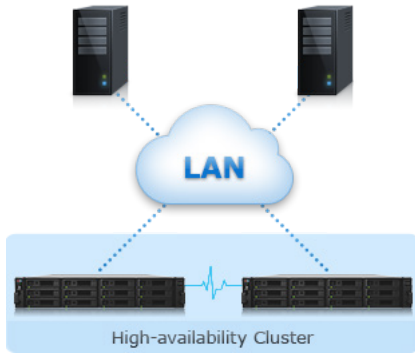

優勢

- 可靠的集中化大型企業儲存方案
- 每秒超過 3,829 MB 及 433,873 IOPS 的卓越傳輸效能¹
- Intel Xeon D-1521 四核心 2.4GHz 處理器，Burst 頻率最高達 2.7GHz
- 8GB DDR4 ECC 記憶體模組，可擴充至 64GB
- 10GbE 網路能力 (選購)
- 可搭配 Synology RX1217 / RX1217RP2 擴充至 36 顆硬碟
- 為 VMware、Windows Hyper-V 及 Citrix 提供完整的虛擬化方案
- OpenStack Cinder 服務支援
- 先進的 Btrfs 檔案系統為全系統提供 65,000 份快照，為每一個共用資料夾提供各 1,024 份快照
- 備援電力供應與機殼設計再進化，更耐用、更安全可靠
- 提供 5 年有限保固以及 Synology 更換服務 (SRS)

卓越效能

RS3617RPxs 在啟動 10 GbE Link Aggregation 網路環境，且儲存空間設定為 RAID 5 的情況下，可提供**每秒超過 3,829 MB 及 433,873 IOPS** 的卓越傳輸效能。¹使用先進的快閃記憶體技術，硬碟與 SSD 快取功能的結合，能增強傳輸效率，同時減少每 GB 的使用成本。

除了內建的 4 個 Gigabit RJ-45 網路埠之外，RS3617RPxs 也內建 2 個 PCI Express 3.0 x8 插槽，可安裝兩張 10GbE 的網路介面卡 (NIC)，以應付資料密集的應用程式作業。

RS3617RPxs 配有 **8GB DDR4 ECC UDIMM**，支援容量擴充高達 **64GB**，如此一來能確保數據精確性及優越的處理效能，為您至關重要的商業任務，提供一個堅強後盾。

Btrfs：下一代的儲存效能

RS3617RPxs 導入 Btrfs 檔案系統，帶入最先進的儲存科技，以滿足當今大型企業的管理需求：

- **靈活的共用資料夾 / 使用者空間配額系統**提供完整的空間配額控制功能，以管理所有的使用者帳號及共用資料夾。
- **進階的快照技術**可供您自訂時程，備份多達 **1,024** 個共用資料夾備用複本和 **65,000** 個根據系統辨識的快照，卻不用佔據大量儲存空間和系統資源。
- **檔案或資料夾層級的資料還原**讓使用者可以只還原特定的單一檔案或資料夾，既便利又省時。
- **Cloud Station 檔案版本控制功能**比起 ext4 檔案系統，減少了一半的儲存空間需求。

完備的虛擬化功能

RS3617RPxs 為執行虛擬化的環境提供了穩當的儲存空間方案，包括 **VMware**、**Citrix**、**Hyper-V** 以及 **OpenStack Cinder**。RS3617RPxs 的 **VMware vSphere 6** 及 **VAAI** 整合經過認證，在 VMware 的環境下有助於卸載特定儲存作業，並優化電腦運算能力發，帶來無與倫比的表現及使用效率。由於 RS3617RPxs 為虛擬環境的儲存集合空間，虛擬機器因此