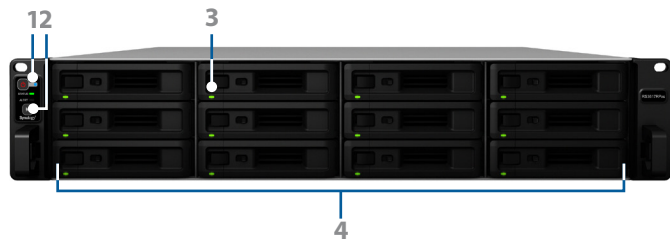

連接埠與按鈕

前方

後方