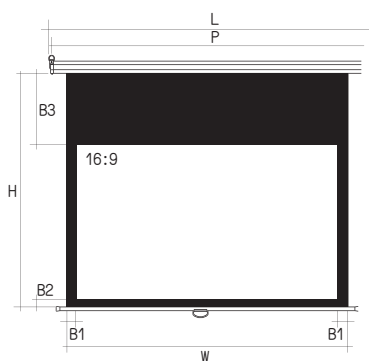

REDLEAF Screen Series

壁掛銀幕

- 方形造型線條現代，八角造型堅固美觀。
- 外殼由金屬板衝壓機械加工成型，靜電噴塗裝飾，表面牢固耐用。
- 採用先進的自鎖裝置，可調節銀幕停在任意位置，幕面展開平整。
- 可選配不同的安裝掛件，方便將銀幕固定在天花板上或牆壁上。
- 適用於賓館、商務中心、學校、娛樂中心、家庭影院等場所。

規格	尺寸	比例	幕面材質				幕面尺寸 (mm)			包裝尺寸 (mm) L×W×H
			珠光	幕白	灰珠	灰幕	H×W			
AFS-75/W	75"	4:3	√	√	√	√	4×5	45×60	1140×1530	1660×88×88
AFS-5×5/W	75"	1:1	√	√	√	√	5×5	60×60	1530×1530	1660×88×88
AFS-87/W	87"	1:1	√	√	√	√	6×6	72×72	1830×1830	1980×88×88
AFS-100/W	100"	4:3	√	√	√	√	5×7	64×84	1630×2130	2280×88×88
AFS-7×7/W	100"	1:1	√	√	√	√	7×7	84×84	2130×2130	2280×88×88
AFS-120/W	120"	4:3	√	√	√	√	6×8	72×96	1830×2440	2590×88×88
AFS-8×8/W	120"	1:1	√	√	√	√	8×8	96×96	2440×2440	2590×88×88
AFS-135/W	135"	4:3	√	√	√	√	7×9	84×108	2130×2740	2890×88×88
AFS-9×9/W	135"	1:1	√	√	√	√	9×9	108×108	2740×2740	2890×88×88
AFS-150/W	150"	4:3	√	√	√	√	8×10	96×120	2440×3050	3200×88×88