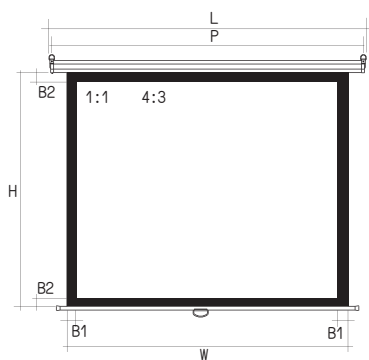

REDLEAF Screen Series

壁掛銀幕

- 方形造型線條現代，八角造型堅固美觀。
- 外殼由金屬板衝壓機械加工成型，靜電噴塗裝飾，表面牢固耐用。
- 採用先進的自鎖裝置，可調節銀幕停在任意位置，幕面展開平整。
- 可選配不同的安裝掛件，方便將銀幕固定在天花板上或牆壁上。
- 適用於賓館、商務中心、學校、娛樂中心、家庭影院等場所。

規格	尺寸	比例	幕面材質				幕面尺寸 (mm)			包裝尺寸 (mm) L×W×H
			珠光	幕白	灰珠	灰幕	H×W			
AFS-75/W	75"	4:3	√	√	√	√	4×5	45×60	1140×1530	1660×88×88
AFS-5×5/W	75"	1:1	√	√	√	√	5×5	60×60	1530×1530	1660×88×88
AFS-87/W	87"	1:1	√	√	√	√	6×6	72×72	1830×1830	1980×88×88
AFS-100/W	100"	4:3	√	√	√	√	5×7	64×84	1630×2130	2280×88×88
AFS-7×7/W	100"	1:1	√	√	√	√	7×7	84×84	2130×2130	2280×88×88
AFS-120/W	120"	4:3	√	√	√	√	6×8	72×96	1830×2440	2590×88×88
AFS-8×8/W	120"	1:1	√	√	√	√	8×8	96×96	2440×2440	2590×88×88
AFS-135/W	135"	4:3	√	√	√	√	7×9	84×108	2130×2740	2890×88×88
AFS-9×9/W	135"	1:1	√	√	√	√	9×9	108×108	2740×2740	2890×88×88
AFS-150/W	150"	4:3	√	√	√	√	8×10	96×120	2440×3050	3200×88×88