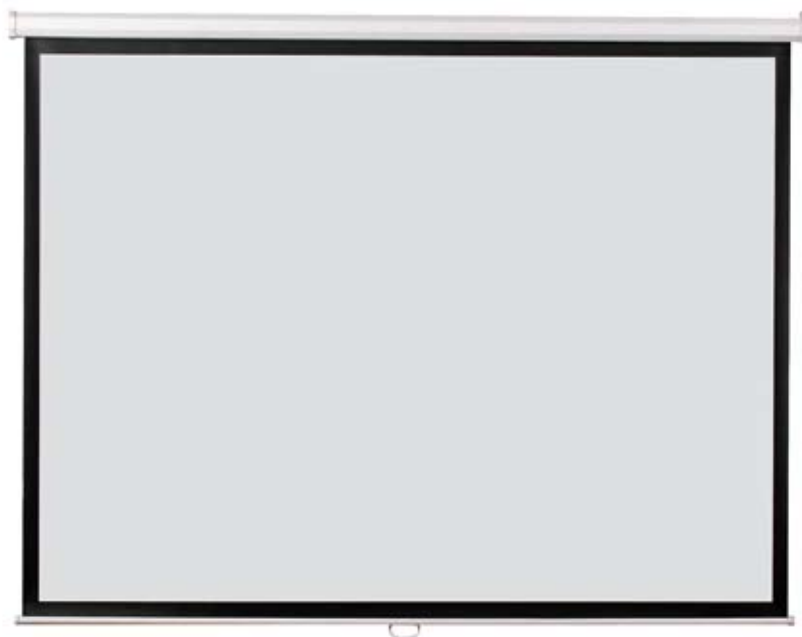

REDLEAF Screen Series

壁掛銀幕

- 方形造型線條現代，八角造型堅固美觀。
- 外殼由金屬板衝壓機械加工成型，靜電噴塗裝飾，表面牢固耐用。
- 採用先進的自鎖裝置，可調節銀幕停在任意位置，幕面展開平整。
- 可選配不同的安裝掛件，方便將銀幕固定在天花板上或牆壁上。
- 適用於賓館、商務中心、學校、娛樂中心、家庭影院等場所。

規格	尺寸	比例	幕面材質				幕面尺寸 (mm)			包裝尺寸 (mm) L×W×H
			珠光	幕白	灰珠	灰幕	H×W			
AFS-75/W	75"	4:3	√	√	√	√	4×5	45×60	1140×1530	1660×88×88
AFS-5×5/W	75"	1:1	√	√	√	√	5×5	60×60	1530×1530	1660×88×88
AFS-87/W	87"	1:1	√	√	√	√	6×6	72×72	1830×1830	1980×88×88
AFS-100/W	100"	4:3	√	√	√	√	5×7	64×84	1630×2130	2280×88×88
AFS-7×7/W	100"	1:1	√	√	√	√	7×7	84×84	2130×2130	2280×88×88
AFS-120/W	120"	4:3	√	√	√	√	6×8	72×96	1830×2440	2590×88×88
AFS-8×8/W	120"	1:1	√	√	√	√	8×8	96×96	2440×2440	2590×88×88
AFS-135/W	135"	4:3	√	√	√	√	7×9	84×108	2130×2740	2890×88×88
AFS-9×9/W	135"	1:1	√	√	√	√	9×9	108×108	2740×2740	2890×88×88
AFS-150/W	150"	4:3	√	√	√	√	8×10	96×120	2440×3050	3200×88×88