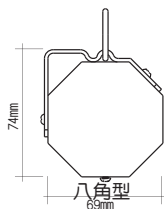

REDLEAF Screen Series

壁掛銀幕

- 方形造型線條現代，八角造型堅固美觀。
- 外殼由金屬板衝壓機械加工成型，靜電噴塗裝飾，表面牢固耐用。
- 採用先進的自鎖裝置，可調節銀幕停在任意位置，幕面展開平整。
- 可選配不同的安裝掛件，方便將銀幕固定在天花板上或牆壁上。
- 適用於賓館、商務中心、學校、娛樂中心、家庭影院等場所。

規格	尺寸	比例	幕面材質				幕面尺寸 (mm)			包裝尺寸 (mm) L×W×H
			珠光	幕白	灰珠	灰幕	H×W			
AFS-75/W	75"	4:3	√	√	√	√	4×5	45×60	1140×1530	1660×88×88
AFS-5×5/W	75"	1:1	√	√	√	√	5×5	60×60	1530×1530	1660×88×88
AFS-87/W	87"	1:1	√	√	√	√	6×6	72×72	1830×1830	1980×88×88
AFS-100/W	100"	4:3	√	√	√	√	5×7	64×84	1630×2130	2280×88×88
AFS-7×7/W	100"	1:1	√	√	√	√	7×7	84×84	2130×2130	2280×88×88
AFS-120/W	120"	4:3	√	√	√	√	6×8	72×96	1830×2440	2590×88×88
AFS-8×8/W	120"	1:1	√	√	√	√	8×8	96×96	2440×2440	2590×88×88
AFS-135/W	135"	4:3	√	√	√	√	7×9	84×108	2130×2740	2890×88×88
AFS-9×9/W	135"	1:1	√	√	√	√	9×9	108×108	2740×2740	2890×88×88
AFS-150/W	150"	4:3	√	√	√	√	8×10	96×120	2440×3050	3200×88×88