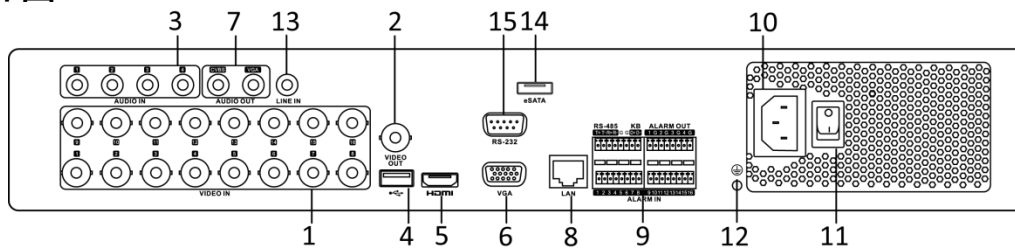

實體介面

NOTE

DS-7304/7308HQHI-K4 的背板提供 4/8 影像輸入接口

索引	項目	索引	項目
1	影像輸入	9	RS-485 接口、鍵盤接口、警報輸入與輸出
2	影像輸出	10	100 ~ 240V AC 電源插座
3	聲音輸入，RCA Connector	11	電源開關
4	USB 接口	12	GND 接地線
5	HDMI 接口	13	類比音源轉換插孔
6	VGA 接口	14	eSATA 接口
7	CVBS 聲音輸出和 VGA 聲音輸出	15	RS-232 接口
8	LAN 接口