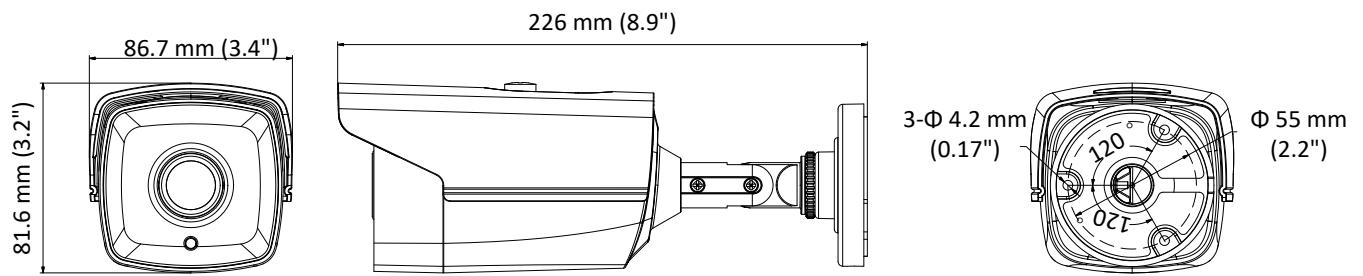

外型尺寸

配件

Distributed by

Headquarters

No.555 Qianmo Road, Binjiang District,
Hangzhou 310051, China
T +86-571-8807-5998
overseasbusiness@hikvision.com

Hikvision Poland
T +48-22-460-01-50
poland@hikvision.com

Hikvision USA
T +1-909-895-0400
sales.usa@hikvision.com

Hikvision India
T +91-22-28469900
sales@pramahikvision.com

Hikvision UK
T +44-1628-9021-4
support.uk@hikvision.com

Hikvision Europe
T +31-23-5542770
saleseuro@hikvision.com

Hikvision Italy
T +39-0438-6902
info.it@hikvision.com

Hikvision Singapore
T +65-6684-4718
sg@hikvision.com

Hikvision Middle East
T +971-4-8816086
salesme@hikvision.com

Hikvision France
T +33(0)1-85-330-444
info.fr@hikvision.com

Hikvision Oceania
T +61-2-8599-4233
salesau@hikvision.com

Hikvision Russia
T +7-495-669-67-99
saleru@hikvision.com

Hikvision Spain
T +34-91-737-16-55
info.es@hikvision.com

Hikvision Hong Kong
T +852-2151-1761