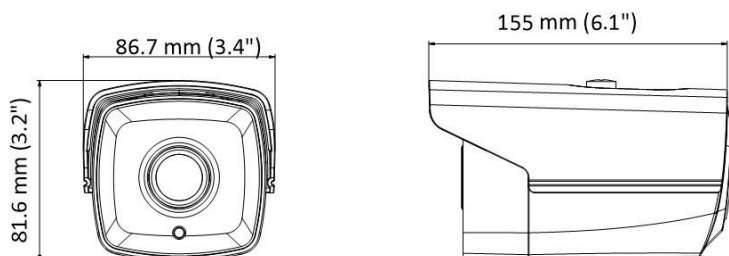

TW16D0T-IT5F HD 1080p Bullet Camera

主要特色

- 2 百萬畫素高性能 CMOS
- 1920 x 1080 解析度
- 日夜模式切換
- EXIR 2.0 · 智慧紅外線 · 夜視有效距離達 80 公尺
- 四合一影像輸出 (TVI/AHD/CVI/CVBS)
- IP66 防水等級

產品規格

攝影機	
感光元件	2MP CMOS image sensor
訊號格式	PAL / NTSC
影像張數	1080P @ 30fps
有效像素	1920 (H) × 1080 (V)
最低照度	0.01 Lux (F1.2 · AGC ON) · 紅外線啟用 : 0 Lux
快門速度	1/30 ~ 1/50,000 秒
鏡頭	2.8mm / 3.6mm / 6.0mm / 8.0mm / 12mm
水平視角	103° (2.8mm) / 82.2° (3.6mm) / 54° (6.0mm) / 37.7° (8.0mm) / 24.2° (12mm)
鏡頭安裝	M12
日夜切換	機械式紅外線濾光片自動切換
角度範圍	水平: 0° ~ 360° / 垂直: 0° ~ 180° / 旋轉: 0° ~ 360°
同步掃描	內部同步掃描
選單	
自動增益 (AGC)	低 / 中 / 高
日夜切換模式	自動/彩色/黑白
背光補償 (BLC)	支援
數位寬動態 (DWDR)	支援
語言	繁中 / 英文
功能	明亮度、銳利度、數位降噪、鏡像
介面	
影像輸出	類比高清影像輸出 x 1
訊號切換	TVI/AHD/CVI/CVBS
其他	
工作環境	溫度 : -40 °C ~ 60 °C (-40 °F ~ 140 °F) · 濕度: 90%以下
電源	12V DC±15%
耗電量	最大 6W
防水等級	IP66
材質	上蓋: 金屬 機身: 塑料 支架: 金屬(選配)
紅外線範圍	可達 80 公尺
外型尺寸	86.7mm × 81.6mm × 155mm (3.4" × 3.2" × 6.1")
重量	430g (0.95 lb.)

產品型號

TW16D0T-IT5F

外型尺寸

配件

DS-1280ZJ-XS
防水收納底座

DS-1H18
雙絞線頭

X41T
攝影機影像測試螢幕

Distributed by