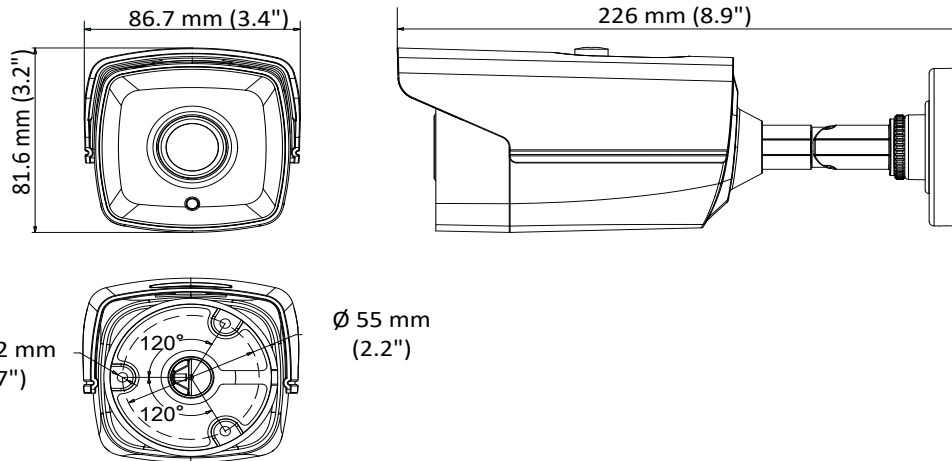

產品型號

DS-2CE16H0T-IT3F

外型尺寸