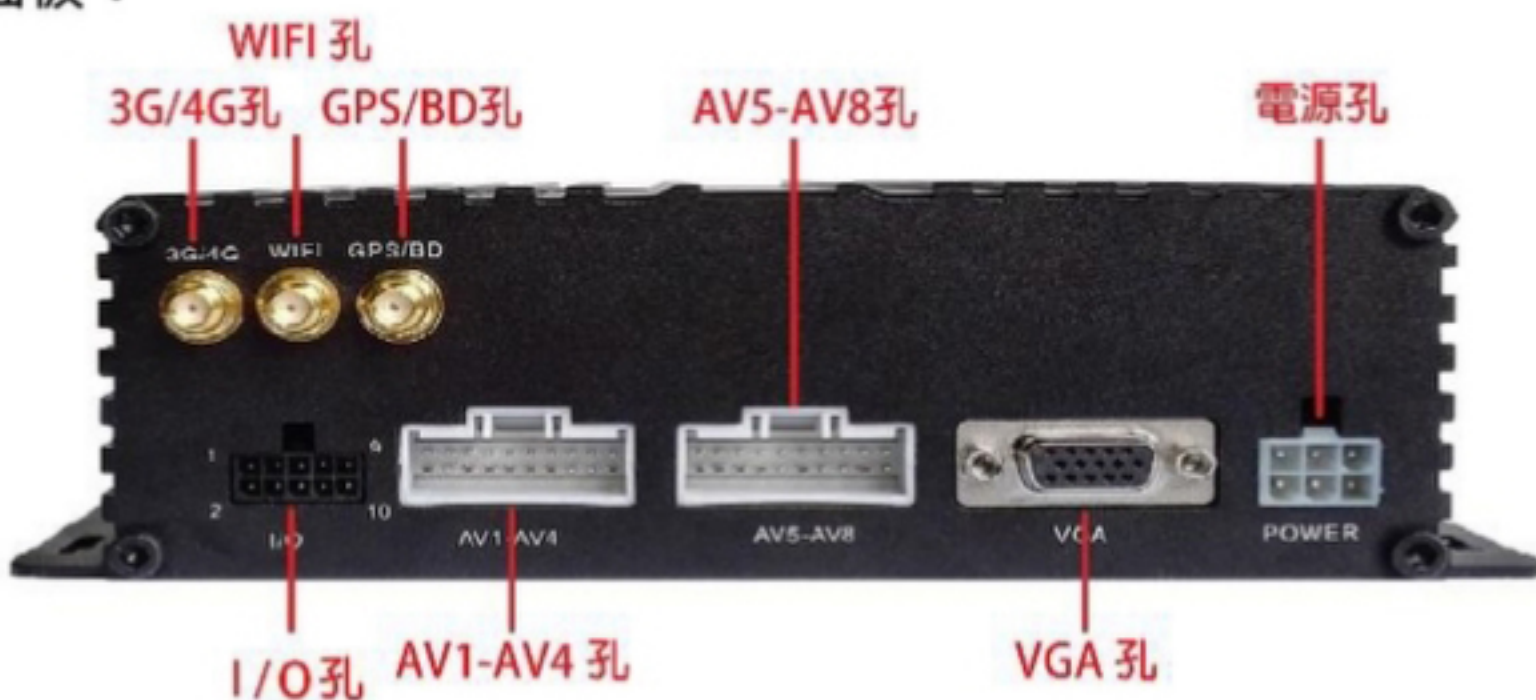

行車紀錄器

24V 保固一年

4路 / 8路
固態式硬碟

4路 / 8路
雙SD卡槽

台灣製造 品質保證

4CH 8CH	報警	視音訊 同步輸出	H.265	USB
鑰匙保護	熄火續錄	DC8-36V	遙控器操控	1080P 200萬畫素

產品外觀

雙SD卡版：

前面板：

後面板：

10-36V	10-36V	ACC	1	3	5	7	9
GND	GND	GND	2	4	6	8	10

紅線+黃線
正極 (電源)

黑線：負極

PIN	顏色	定義	PIN	顏色	定義
1	藍色	報警輸出	2	黑色	接地
3	紫色	報警輸入 2 (正)	4	紫色	報警輸入 1
5	紫色	報警輸入 4 (正)	6	紫色	報警輸入 3
7	紅色	5V 輸出	8	白色	TXD (TTL 電平)
9	灰色	IR 擴展	10	黃色	RXD (TTL 電平)

產品外觀

固態式硬碟版：

前面板：

後面板：

10-36V	10-36V	ACC	1	3	5	7	9
GND	GND	GND	2	4	6	8	10

紅線+黃線
正極 (電源)

黑線：負極

PIN	顏色	定義	PIN	顏色	定義
1	藍色	報警輸出	2	黑色	接地
3	紫色	報警輸入 2 (正)	4	紫色	報警輸入 1
5	紫色	報警輸入 4 (正)	6	紫色	報警輸入 3
7	紅色	5V 輸出	8	白色	TXD (TTL 電平)
9	灰色	IR 擴展	10	黃色	RXD (TTL 電平)

產品配件

1. 標配

主機*1、電源線*1、10pin i/o 介面線*1、鏡頭線 5 米*3、
鏡頭線 10 米*1、遙控器*1

2. 選配 SD 記憶卡 / 硬碟、螢幕、鏡頭

安裝注意事項

1. 主機為台灣製造敬請安心使用。
2. 主機無防水效果，安裝時請遠離冷氣風管以免冷凝水滴入。
3. 若為硬碟機種，請用螺絲鎖入車身，避免因行車環境路面顛波，而產生硬碟跳軌。
4. 鏡頭請盡量使用車規鏡頭。
5. 請在額定電流交電壓(8-36)範圍內使用本設備若使用交流電(100-220V)導致主機燒毀，恕無法免費保固。
6. 保固期限：主機 1 年保固