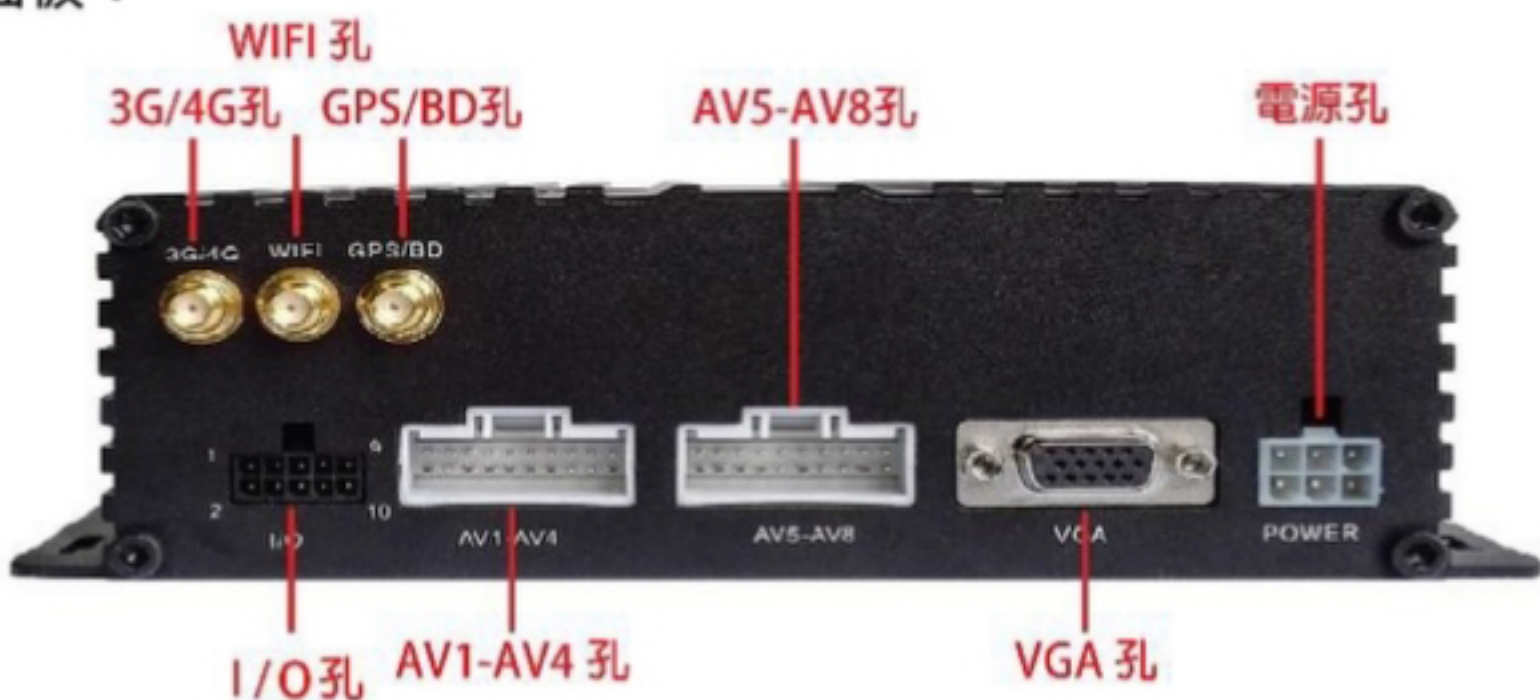

# 行車紀錄器

24V 保固一年

4路 / 8路  
固態式硬碟

4路 / 8路  
雙SD卡槽

台灣製造 品質保證

- 4CH 8CH
- 報警
- 視音訊同步輸出
- H.265
- USB
- 鑰匙保護
- 熄火續錄
- DC8-36V
- 遙控器操控
- 1080P 200萬畫素

### 雙SD卡版：

前面板：

後面板：

10-36V	10-36V	ACC	1	3	5	7	9
GND	GND	GND	2	4	6	8	10

紅線+黃線  
正極 (電源)

黑線：負極

PIN	顏色	定義	PIN	顏色	定義
1	藍色	報警輸出	2	黑色	接地
3	紫色	報警輸入 2 (正)	4	紫色	報警輸入 1
5	紫色	報警輸入 4 (正)	6	紫色	報警輸入 3
7	紅色	5V 輸出	8	白色	TXD (TTL 電平)
9	灰色	IR 擴展	10	黃色	RXD (TTL 電平)

## 產品外觀

### 固態式硬碟版：

前面板：

後面板：

10-36V	10-36V	ACC	1	3	5	7	9
GND	GND	GND	2	4	6	8	10

紅線+黃線  
正極 (電源)

黑線：負極

PIN	顏色	定義	PIN	顏色	定義
1	藍色	報警輸出	2	黑色	接地
3	紫色	報警輸入 2 (正)	4	紫色	報警輸入 1
5	紫色	報警輸入 4 (正)	6	紫色	報警輸入 3
7	紅色	5V 輸出	8	白色	TXD (TTL 電平)
9	灰色	IR 擴展	10	黃色	RXD (TTL 電平)