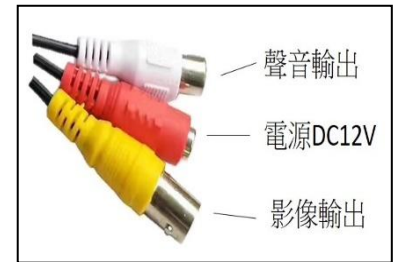

AHD 1080P 四合一微型攝影機

產品特色

1. 採用 SONY 高畫質感測元件, 畫質清晰細膩
2. AHD/CVI/TVI/CVBS 訊號輸出可 UTC 調整
3. 體積輕小, 易於安裝隱藏
4. DC12V 輸入, 超低消耗電流
5. 內建隱藏式麥克風與便於蒐證密錄
6. 施工安裝簡易, 隨接即用

產品規格

型號	P8
外觀尺寸(mm)	42 * 42
影像感應裝置	SONY 200 萬 CMOS
視訊系統	NTSC
信號雜訊比	62dB
最高解析度	1920 (H) × 1080 (V)
鏡頭	3.6mm
最低照度	0.01Lux(AGC ON) , 0.001Lux(IR ON)
IR 照射距離	20 米
輸出訊號切換	1080P / 720P AHD / CVI TVI / 960H
自動電子快門	1/25 (1/30)s to 1/50,000s
同步方式	內同步
電源	DC 12V+10%
工作溫度	-10°~+50°C