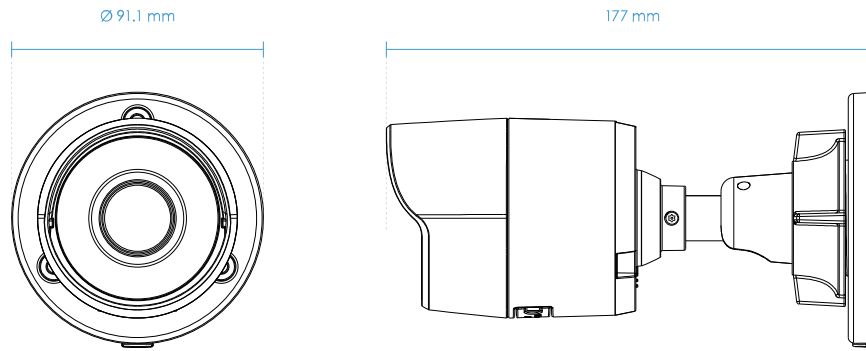

尺寸

相容配件

安裝套件

安裝套件

安裝套件

安裝套件