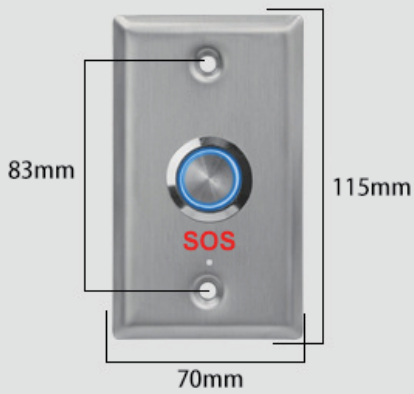

# WIS威士登緊急壓扣(帶燈)

鋁合金面板設計  
 輸出接點NO  
 IP66外出防護等級  
 外型尺寸：115(H)×70(W)×40(D)mm

待機狀態

觸發狀態