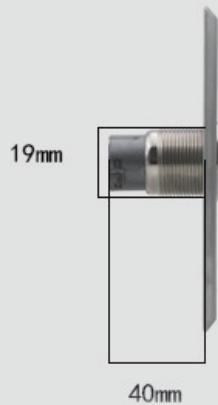

# WIS威士登緊急壓扣(帶燈)

鋁合金面板設計  
 輸出接點NO  
 IP66外出防護等級  
 外型尺寸：115(H)×70(W)×40(D)mm

待機狀態

觸發狀態