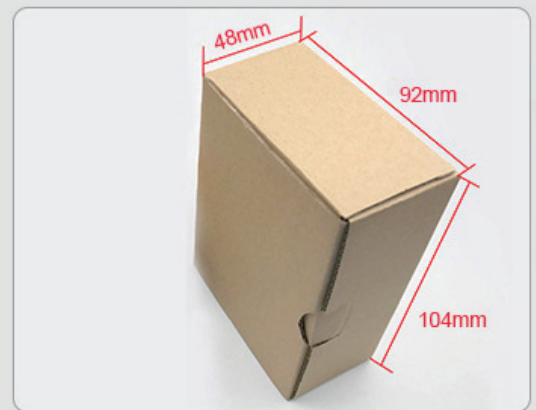

# WIS威士登緊急壓扣(帶燈)

鋁合金面板設計  
 輸出接點NO  
 IP66外出防護等級  
 外型尺寸：115(H)×70(W)×40(D)mm

待機狀態

觸發狀態