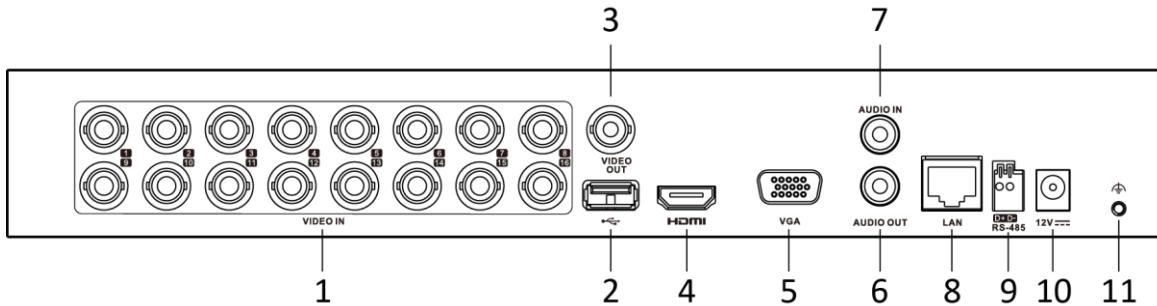

圖示

*: iDS-7204HQHI-M1/S的後面板提供4個影像輸入介面。 iDS-7208HQHI-M1/S的後面板提供8個影像輸入介面。

No.	說明	No.	說明
1	影像輸入	7	音源輸入, RCA
2	USB接口	8	LAN網絡
3	BNC輸出	9	RS-485
4	HDMI	10	12 VDC 電源輸入
5	VGA	11	接地
6	音源輸出, RCA