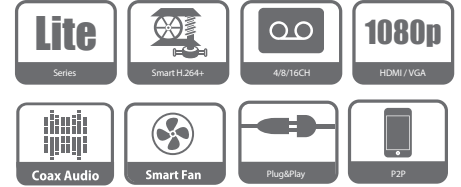

## 十六路混合型DVR

- 嵌入式處理器
- H.264+/H.264 視頻壓縮
- 支援 HDCVI/AHD/TVI/CVBS/IP 視頻輸入
- 最大24 路 IP 攝影機輸入

系統	
主處理器	嵌入式處理器
操作系統	嵌入式LINUX
影像輸入	16 通道 · BNC
HDCVI 攝影機	4MP · 1080P@25/30fps · 720P@50/60fps · 720P@25/30fps
AHD 攝影機	4MP · 1080P@25/30 · 720P@25/30fps
TVI攝影機	4MP · 1080P@25/30 · 720P@25/30fps
CVBS攝影機	PAL/NTSC
網路攝影機	16+8通道 · 每通道最高5MP
聲音輸入/輸出	1/1, RCA
雙向對講	聲音輸入/輸出 · RCA
壓縮	H.264+/H.264
錄影解析度	4M-N · 1080P · 1080N · 720P · 960H · D1 · HD1 · BCIF · CIF · QCIF
錄影速度	主流：4M-N/1080P(1~15fps)；1080N/720P/960H/D1/HD1/BCIF/CIF/QCIF (1~25/30fps) 子流：D1/CIF/QCIF(1~15fps)
位元率	每通道 1Kbps ~ 6144Kbps
錄影模式	手動錄影、排程錄影(定時、連續)；動態偵測(位移偵測、影像遺失、篡改)；警報、停止錄影
錄影時間長度	1 ~ 60 分鐘 ( 默認：60 分鐘 ) · 預錄：1 ~ 30 秒 · 後錄：10 ~ 300 秒
影像輸出	1 個 HDMI, 1 個 VGA
顯示解析度	1920×1080 · 1280×1024 · 1280×720 · 1024×768
未啟用分割畫面	16通道：1/4/8/9/16
當啟用分割畫面	16通道：1/4/8/9/16/25
OSD	攝影機標題、時間、視頻遺失、頻道鎖定、位移偵測、錄影
網路	1個RJ-45端口 ( 1000M )
網路功能	HTTP, TCP/IP, IPv4/IPv6, UPnP, RTSP, UDP, SMTP, NTP, DHCP, DNS, IP Filter, PPPoE, DDNS, FTP, Alarm Server, P2PIP Search (支援IP camera, DVR, NVS等)
監控功能	iPhone、iPad、安卓
協定	ONVIF 2.42 · 符合 CGI
觸發事件	錄影、PTZ巡視、影像推播、電子郵件、FTP、快照、蜂鳴器和畫面提示
位移偵測	偵測區域：396 (22 × 18)、影像遺失、篡改和分析
分割畫面	1/4/9/16
搜尋模式	時間/日期/警報
回放功能	播放、暫停、停止、倒轉、快速播放；慢速播放；下一個文件；上一個文件；下一個頻道；上一個頻道；全畫面；重複；隨機撥放；備份選擇；畫面縮放
備份模式	USB 設備/網路
內部硬碟	1 個 SATA 端口 · 容量高達 8TB
輔助接口	1 USB 2.0, 1 USB 3.0
RS485	1Port · 用於 PTZ 控制
電源	DC12V/2A
電源消耗 ( 不含硬碟 )	<10W
尺寸	1U, 260×236×48mm(10.2"×9.3"×1.9")
操作溫度	-10°C ~ +55°C (+14°F ~ +131°F) · 0~90% RH
認證	FCC：第15部分B子部分 CE：CE-LVD：EN 60950-1/IEC 60950-1 CE-EMC：EN 61000-3-2 · EN 61000-3-3 · EN 55032 · EN 50130 · EN 55024 UL：UL 60950-1