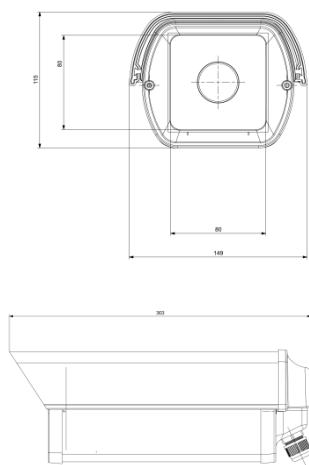

尺寸圖

機型	WIS-9236M
影像感應器	GC2053
DSP	FH8536H
影像圖素	1920 (H) x 1080 (V)
系統	NTSC/PAL 可切換
增益控制	自動
曝光模式	自動
影像幀率	1920*1080@30fps
圖像調節	可以進行亮度、對比度等參數調節
鏡頭	2.8MM~12MMF1.0超大光圈專用鏡頭
影像輸出	AHD/TVI/CVI/CVBS介面
OSD調整	具自動白平衡,增益控制,光圈控制
Gamma 修正	0.45
信號雜訊比	48Db (自動增益控制: 關)
2D降噪	啟動/關閉
3D降噪	啟動/關閉
逆光處理	數位寬動態/逆光處理
防水等級	室外防水型 IP 66等級
紅外線燈	內建12顆高效能暖光LED
投射距離	距離約30米
工作環境	工作溫度-10°C~+55°C · 工作濕度10%~90%
電源	DC12V/700mA

※本公司所有型錄規格皆以現行產品為準，如有更改恕不另行通知