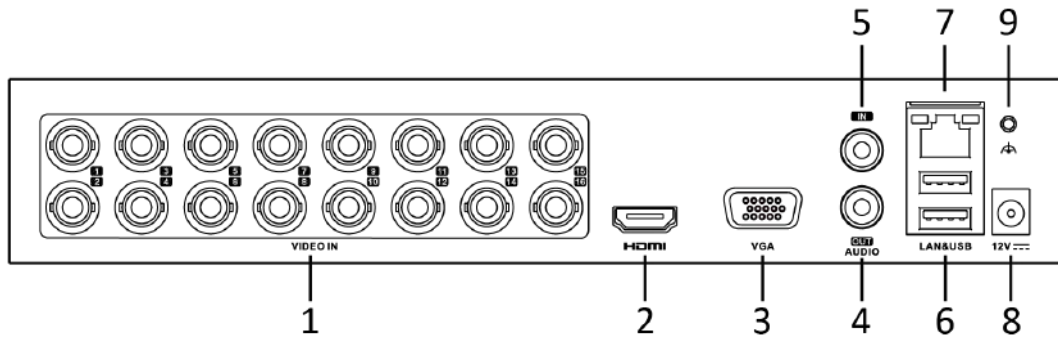

物理接口

*:DS-7204/7208HQHI-K1/EarpanelofDS-7204/7208HQHI-K1/提供4/8個視頻輸入接口。

不。	描述	不。	描述
1	視頻和同軸音頻輸入	6	USB接口
2	HDMI接口	7	LAN網絡接口
3	VGA接口	8	電源輸入
4	音頻輸出, RCA連接器	9	接地
5	音頻, RCA 連接器