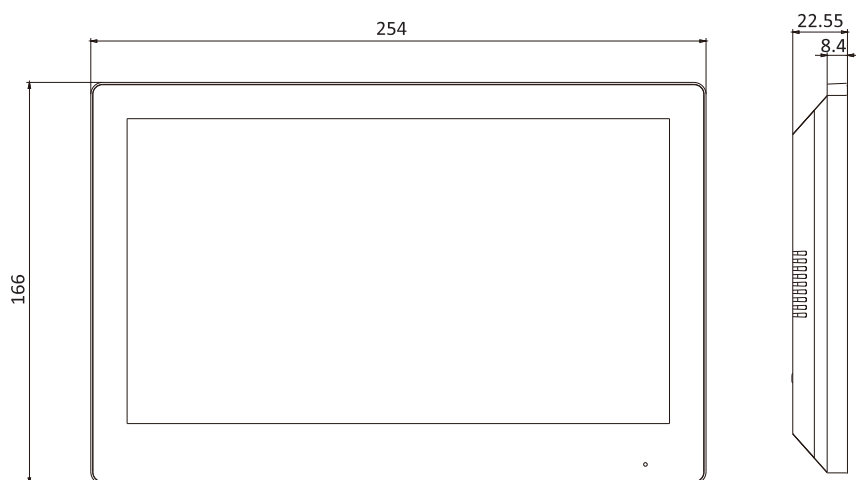

WIS-H2023-B10

影視對講網路室內機

重要功能

- 10寸彩色觸控面板
- 解析度1024×600
- 標準PoE
- 在SD卡中儲存信息和擷取圖片
- 通過手機軟體遠端開鎖
- 查看門口和連接攝影機的即時影像
- 支援無線網路

· 規格

系統參數	
Memory	128 MB
Flash	32 MB
作業系統	嵌入式Linux操作系統
顯示參數	
顯示螢幕	10.1寸彩色觸控屏
解析度	1024 × 600
操作方法	觸控螢幕
音頻參數	
音頻輸入	內鍵全向麥克風
音頻輸出	內鍵喇叭
聲音壓縮標準	G.711 U
聲音壓縮比特率	64 Kbps
音質	噪音抑制和迴聲消除
網路參數	
有線網路	10/100 Mbps自適應
無線網路	Wi-Fi 802.11b/g/n
網路協議	TCP/IP, SIP, RTSP
網路界面	1 個 RJ-45 10/100 Mbps 自適應
報警輸入	8通道報警輸入
繼電器輸出	2
SD卡	Max to 32 G,SD 2.0 或更低版本
RS-485	1
一般的	
電源	IEEE802.3af, standard PoE DC12V / 1A
功耗	≤ 6 W
工作溫度	-10 °C to 55 °C (14 °F to 131 °F)
工作濕度	10% to 90%
材質	PC + ABS
尺寸	254 x 166 x 22.55 mm (10" × 6.5" × 0.89")
重量	淨重：1118g 毛重：660g

·尺寸

·外觀與接口