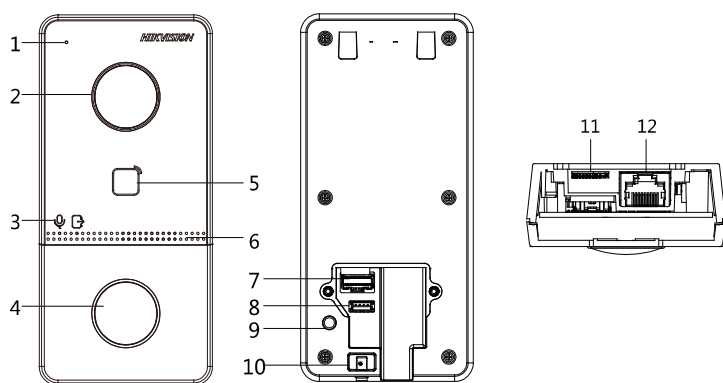

WIS-H2023-01

影視對講別墅門口機

重要功能

- 標準 PoE
- 2MP 像素高畫質攝影機
- 雜訊抑制和回音消除
- 低照度
- 門禁控制功能
- 防拆保護
- 透過網頁從遠端配置

· 規格

系統參數	
作業系統	嵌入式 Linux 作業系統
操作方式	單按鈕
閃光燈	16 M, 32 M
RAM	256 M
視訊參數	
攝影機	2MP 高畫質攝影機
夜間模式	低照度 IR 補光模式: 3 m
BLC	支援
DNR	支援
WDR	真 WDR
視角	水平: 129° 垂直: 75°
視訊壓縮標準	H.264
串流	主串流: 1080p@30fps, 720p@25fps 子串流: D1@25fps
解析度	主串流: 1920 × 1080p, 720p 子串流: 704 × 576
移動偵測	支援
抗閃爍頻率	50 Hz, 60 Hz
音訊參數	
語音對講	雙向語音通道
音訊輸入	內建式全向麥克風
音訊輸出	內建式擴音喇叭
音訊壓縮標準	G.711 U
音訊壓縮速度	64 Kbps
音訊品質	雜訊抑制和回音消除
網路參數	
有線網路	10/100 Mbps 乙太網路
網路協定	TCP/IP, RSTP
門禁控制參數	
讀卡頻率	13.56 MHz
卡片類型	Mifare 卡
繼電器	1

介面	
RS-485	1
偵錯連接埠	1
SD 卡	高達 128 G
警報輸入	4
接地	1
實體按鈕	1
「防拆」開關	1
一般	
保護等級	IP65
指示燈	2
電源供應	IEEE802.3af, 標準 PoE 12 VDC
功耗	< 10 W
工作溫度	-40° C ~ +53° C (-40° F ~ 127.4° F)
工作濕度	10% ~ 95%
安裝	表面式安裝
尺寸	138 mm × 65 mm × 27 mm

外觀與介面

編號	說明	編號	說明
1	麥克風	7	線端
2	攝影機	8	偵錯連接埠
3	指示燈	9	防拆
4	按鈕	10	固定螺絲
5	讀卡區	11	TF 卡插槽
6	擴音器	12	網路介面

尺寸

盈慶通訊科技有限公司

高雄 電話：07-3801806

台南 電話：06-2470178

傳真：07-3801805

地址：高雄市三民區陽明路16巷36號