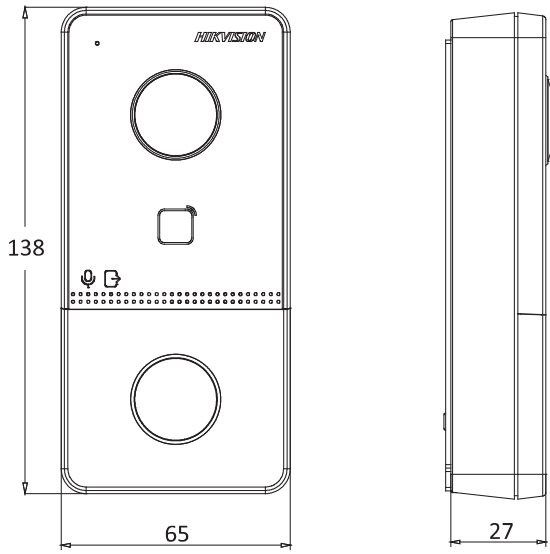

WIS-H2023-01

影視對講別墅門口機

重要功能

- 標準 PoE
- 2MP 像素高畫質攝影機
- 雜訊抑制和回音消除
- 低照度
- 門禁控制功能
- 防拆保護
- 透過網頁從遠端配置

· 規格

系統參數	
作業系統	嵌入式 Linux 作業系統
操作方式	單按鈕
閃光燈	16 M, 32 M
RAM	256 M
視訊參數	
攝影機	2MP 高畫質攝影機
夜間模式	低照度 IR 補光模式: 3 m
BLC	支援
DNR	支援
WDR	真 WDR
視角	水平: 129° 垂直: 75°
視訊壓縮標準	H.264
串流	主串流: 1080p@30fps, 720p@25fps 子串流: D1@25fps
解析度	主串流: 1920 × 1080p, 720p 子串流: 704 × 576
移動偵測	支援
抗閃爍頻率	50 Hz, 60 Hz
音訊參數	
語音對講	雙向語音通道
音訊輸入	內建式全向麥克風
音訊輸出	內建式擴音喇叭
音訊壓縮標準	G.711 U
音訊壓縮速度	64 Kbps
音訊品質	雜訊抑制和回音消除
網路參數	
有線網路	10/100 Mbps 乙太網路
網路協定	TCP/IP, RSTP
門禁控制參數	
讀卡頻率	13.56 MHz
卡片類型	Mifare 卡
繼電器	1

介面	
RS-485	1
偵錯連接埠	1
SD 卡	高達 128 G
警報輸入	4
接地	1
實體按鈕	1
「防拆」開關	1
一般	
保護等級	IP65
指示燈	2
電源供應	IEEE802.3af, 標準 PoE 12 VDC
功耗	< 10 W
工作溫度	-40° C ~ +53° C (-40° F ~ 127.4° F)
工作濕度	10% ~ 95%
安裝	表面式安裝
尺寸	138 mm × 65 mm × 27 mm

外觀與介面

編號	說明	編號	說明
1	麥克風	7	線端
2	攝影機	8	偵錯連接埠
3	指示燈	9	防拆
4	按鈕	10	固定螺絲
5	讀卡區	11	TF 卡插槽
6	擴音器	12	網路介面

尺寸

盈慶通訊科技有限公司

高雄 電話：07-3801806

台南 電話：06-2470178

傳真：07-3801805

地址：高雄市三民區陽明路16巷36號