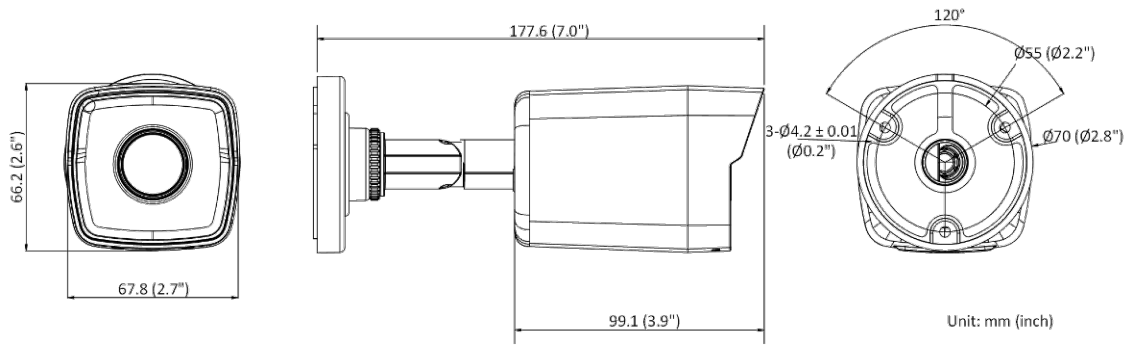

▪ 尺寸

- 配飾
- 可選的

DS-1280ZJ-XS

接線盒