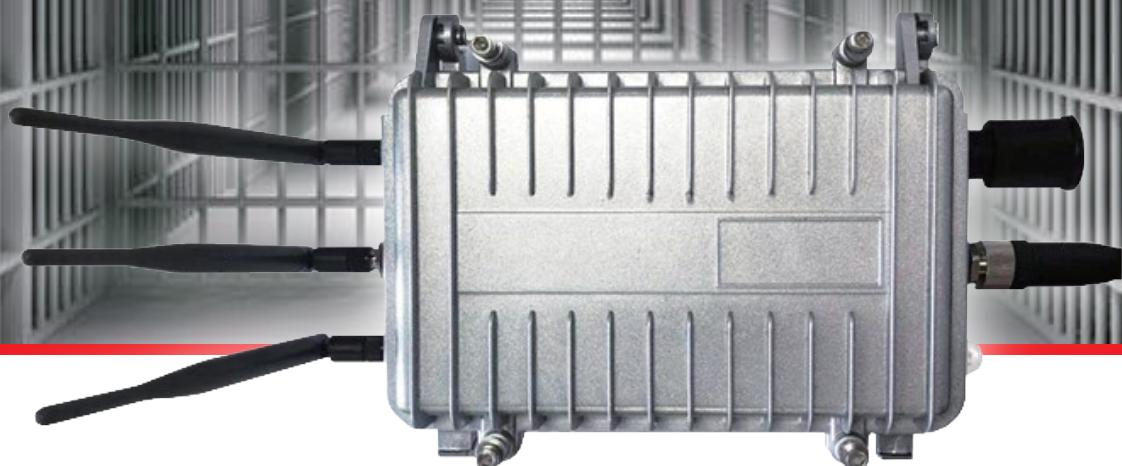

威士登智能家居
WISDOM HOME

WIS-0001 UWB定位基地台

即時精準定位:室內外高精度即時定位·運動軌跡(軌跡跟蹤)
歷史軌跡重播:歷史軌跡記錄·重播
一鍵報警:標籤具有一鍵報警功能(長按報警)
電子圍欄管理:多類型區域規定(安全、警告、危險)·
多種觸發方式(進入、離開、進出)·多種報警方式(後臺推送、聲音提示)
位置服務API:人員位置座標·感測器資訊(電量等)人員資訊等
通訊模式選擇:乙太網、4G、Wifi三種模式定位選擇

WLAN天線

4G天線

UWB天線

網路接口

電源接口

指示燈

產品規格

名稱	參數	說明	備註
供電方式	POE、AC供電	POE : 48V AC : 220V	二選一
電源介面	網口、電源插頭	網口 : POE 電源插頭 : 220V	二選一
工作溫度	-40 ~ 85°C		
儲存溫度	-40 ~ 85°C		
濕度	10%到90%RH 不凝結		
定位方式	TFO/TDOA	TOF : 0維 TDOA : 1維、2維	
定位類型	0 維、1 維、2 維		
定位頻段	channel 2	3.7 ~ 4.2GHz	中心頻段3.95Ghz
定位精度	10~30cm		
定位距離	500m		空曠無遮擋
通訊距離	800m		空曠無遮擋
資料介面	網路介面、電源介面	M16防水SMA-KY 卡口 · SMA 母轉IPEX RG178線	
天線介面	2.4G · 4G · UWB		
工作功耗	額定1.5W 峰值5W		
天線	UWB、4G、2.4G	外接棒狀天線	
UWB	頻段3700~4200Mhz	3dB 增益	
4G	4G全網通 • LTE-TDD Quad-band Band 38/39/40/41 LTE-FDD Quad-band Band 1/3/5/8	5dB 增益	(支援移動、聯通、 電信4G流量卡或 電話卡)
2.4G	頻段2400~2500Mhz	3dB 增益	
WIFI	+20dB發射功率	傳輸距離 : 50m	
藍牙	0dB 發射功率	傳輸距離20m	
4G	發射功率 : +23dB		
箝位電壓	56V		
變阻區電壓	68 (61~75) V		
突波電流	1KA		
擊穿電壓	6V		
反向關斷電壓	5V		
靜電放電電壓	±15kv		