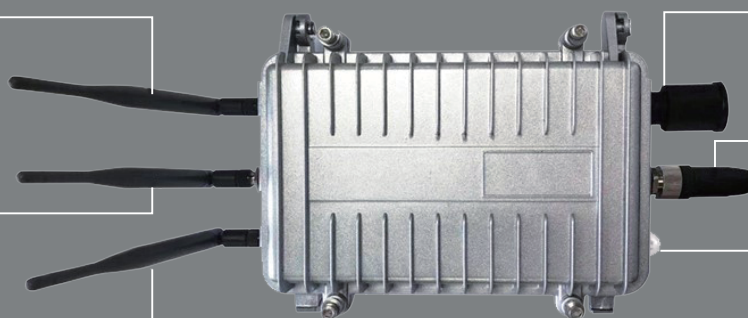

威士登智能家居
WISDOM HOME

WIS-0001 UWB定位基地台

即時精準定位:室內外高精度即時定位·運動軌跡(軌跡跟蹤)
歷史軌跡重播:歷史軌跡記錄·重播
一鍵報警:標籤具有一鍵報警功能(長按報警)
電子圍欄管理:多類型區域規定(安全、警告、危險)·
多種觸發方式(進入、離開、進出)·多種報警方式(後臺推送、聲音提示)
位置服務API:人員位置座標·感測器資訊(電量等)人員資訊等
通訊模式選擇:乙太網、4G、Wifi三種模式定位選擇

WLAN天線

4G天線

UWB天線

網路接口

電源接口

指示燈

產品規格

名稱	參數	說明	備註
供電方式	POE、AC供電	POE : 48V AC : 220V	二選一
電源介面	網口、電源插頭	網口 : POE 電源插頭 : 220V	二選一
工作溫度	-40 ~ 85°C		
儲存溫度	-40 ~ 85°C		
濕度	10%到90%RH 不凝結		
定位方式	TFO/TDOA	TOF : 0維 TDOA : 1維、2維	
定位類型	0 維、1 維、2 維		
定位頻段	channel 2	3.7 ~ 4.2GHz	中心頻段3.95Ghz
定位精度	10~30cm		
定位距離	500m		空曠無遮擋
通訊距離	800m		空曠無遮擋
資料介面	網路介面、電源介面	M16防水SMA-KY 卡口 · SMA 母轉IPEX RG178線	
天線介面	2.4G · 4G · UWB		
工作功耗	額定1.5W 峰值5W		
天線	UWB、4G、2.4G	外接棒狀天線	
UWB	頻段3700~4200Mhz	3dB 增益	
4G	4G全網通 • LTE-TDD Quad-band Band 38/39/40/41 LTE-FDD Quad-band Band 1/3/5/8	5dB 增益	(支援移動、聯通、 電信4G流量卡或 電話卡)
2.4G	頻段2400~2500Mhz	3dB 增益	
WIFI	+20dB發射功率	傳輸距離 : 50m	
藍牙	0dB 發射功率	傳輸距離20m	
4G	發射功率 : +23dB		
箝位電壓	56V		
變阻區電壓	68 (61~75) V		
突波電流	1KA		
擊穿電壓	6V		
反向關斷電壓	5V		
靜電放電電壓	±15kv		