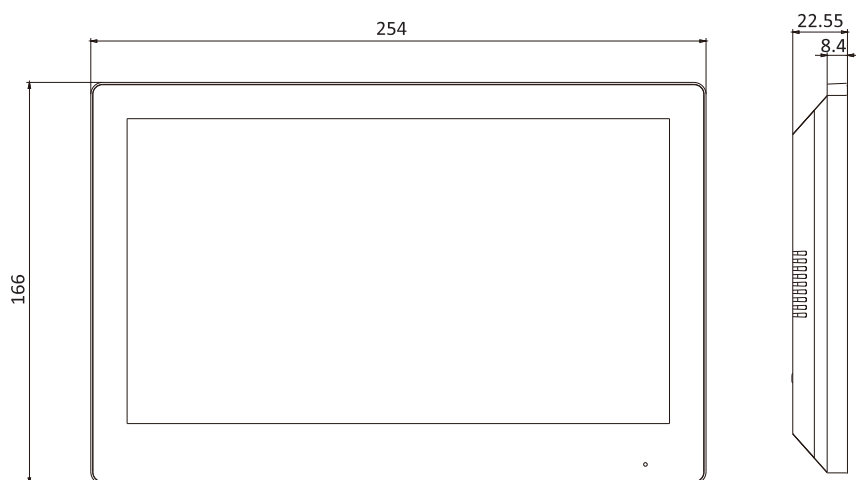

WIS-H2023-B10

10吋影視對講網路室內機

重要功能

- 10吋彩色觸控面板
- 解析度1024×600
- 標準PoE
- 在SD卡中儲存信息和擷取圖片
- 通過手機軟體遠端開鎖
- 查看門口和連接攝影機的即時影像
- 支援無線網路

· 規格

系統參數	
Memory	128 MB
Flash	32 MB
作業系統	嵌入式Linux操作系統
顯示參數	
顯示螢幕	10吋彩色觸控屏
解析度	1024 × 600
操作方法	觸控螢幕
音頻參數	
音頻輸入	內鍵全向麥克風
音頻輸出	內鍵喇叭
聲音壓縮標準	G.711 U
聲音壓縮比特率	64 Kbps
音質	噪音抑制和迴聲消除
網路參數	
有線網路	10/100 Mbps自適應
無線網路	Wi-Fi 802.11b/g/n
網路協議	TCP/IP, SIP, RTSP
網路界面	1 個 RJ-45 10/100 Mbps 自適應
報警輸入	8通道報警輸入
繼電器輸出	2
SD卡	Max to 32 G,SD 2.0 或更低版本
RS-485	1
一般的	
電源	IEEE802.3af, standard PoE DC12V / 1A
功耗	≤ 6 W
工作溫度	-10 °C to 55 °C (14 °F to 131 °F)
工作濕度	10% to 90%
材質	PC + ABS
尺寸	254 x 166 x 22.55 mm (10" × 6.5" × 0.89")
重量	淨重：1118g 毛重：660g

·尺寸

·外觀與接口