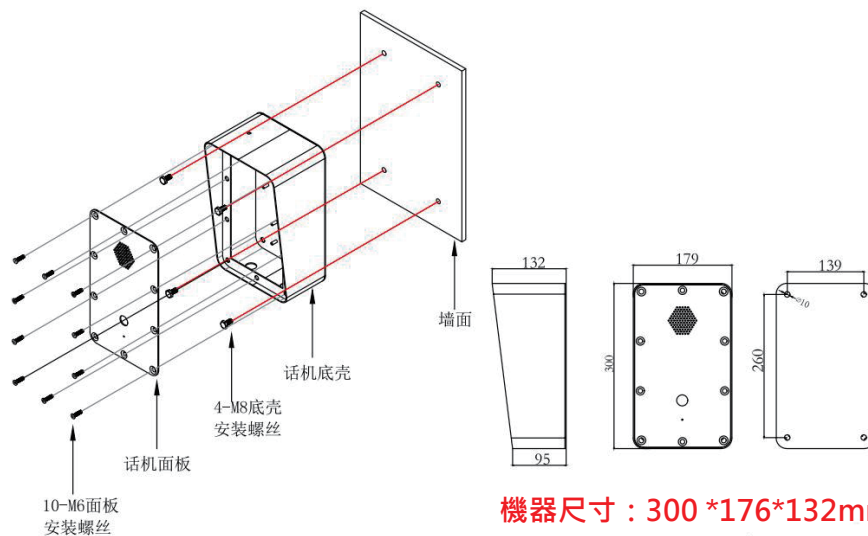

WIS-SOS-R01 / IPRO1 WIS緊急求救電話(單機/IP)

- 冷軋鋼材質，防暴性高，安裝方便。
- 防水防塵等級 IP65。
- 支援免持一鍵直通。
- 惡劣環境的適應性達到 IP55 的標準，使用溫度範圍：-30 度到 +75 度。
- 防雷標準遵從於 ITU-T 的 K.21 標準。
- 具有防水防塵特性的金屬 SUS 按鍵。
- 防水膠:採用進口防水膠，高黏度，耐高溫，高壓，防水壽命 10 年以上。
- 支援回音消除。
- 支援遠端軟體升級，配置，和話機設備狀態監控。
- 通話 7 分鐘限制，到時自動掛斷釋放線路，避免過度佔用線路資源，此功能依用戶需求定制。
- 送受話器，鍵盤，蜂鳴器，電路板，外殼所有配件採用多層防水，防塵結構。具有三級防水，防塵功能，整機等級達到國家標準。
- 話機穩定性好，抗干擾能力強，符合國家標準。

適用範圍：隧道、捷運、鐵路、輕軌、工廠、
高速公路、船舶、港口、礦山、橋樑等。

機器尺寸：300*176*132mm