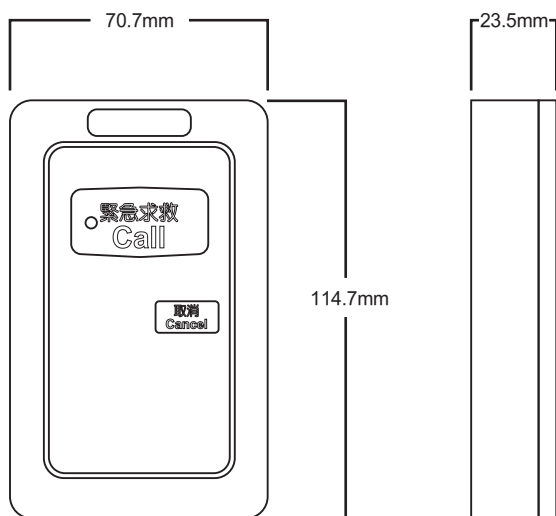

WIS-NCD-2BE 拉繩式緊急求救面板

- 具緊急呼叫按鈕、呼叫指示燈、取消按鈕
- 附呼叫尼龍繩、呼叫高亮度紅色LED指示燈
- 呼叫方式：拉繩呼叫或按鈕呼叫兩種方式
- 當緊急呼叫時，必須親自到現場按取消鍵
- 方可解除呼叫
- 防火材質
- 2芯式
- 尺寸: 114.7x70.7x23.5mm

WIS-NCD-2EC 按鈕式緊急求救面板

- 具緊急呼叫按鈕、呼叫指示燈
- 當緊急呼叫時，必須親自到現場按緊急求救鍵
- 方可解除呼叫
- 防火材質
- 尺寸: 114.7x70.7x23.5mm