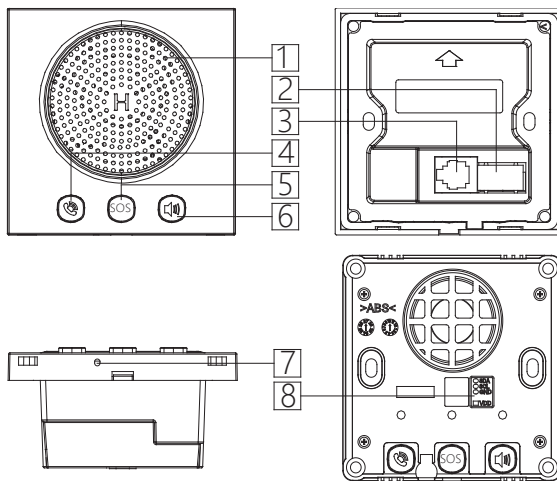

## WIS-NCD-2D WIS-NCD-2DIP 單機/IP型對講

- 即時溝通：立刻將你的聲音傳送給其他人
- 無線連接：可以使用AP無線橋接與他人進行通訊
- 多頻道選擇：擁有多個頻道可以選擇，以便與不同的人進行通話
- 群組通話：一個能夠同時聆聽多人並進行群組對話
- 免提音質清晰
- 可以配合任何廠牌，支援SIP/單機迴路
- 可指定CALL出的位子
- 防火材質
- 美規尺寸: 115x115x42.5mm
- 歐規尺寸: 86x86x42.5mm

### 適用場景

- 學校、醫院、養老院、停車場、飯店、公園、企業、住家、護理之家等

歐規

美規

- 1、喇叭：免提通話的接收
- 2、端子頭：接客控用路
- 3、線路進線口：網線介面，POE供電
- 4、一鍵通：按免持開機後再按一鍵通可以實現速撥功能
- 5、SOS：一鍵呼叫
- 6、免持鍵：免持開掛機
- 7、麥克風：免持通話的發送
- 8、隱藏按鍵---RES重設（短按）/恢復出廠設置（長按）按鍵
- 9、隱藏按鍵：IP播報按鍵。
- 10、狀態指示燈：來鈴閃爍，通話時長亮，待機時熄滅