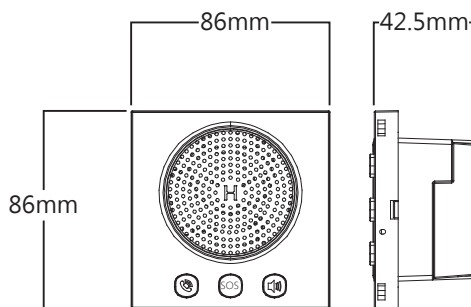

WIS-NCD-2D WIS-NCD-2DIP 單機/IP型對講

- 即時溝通：立刻將你的聲音傳送給其他人
- 無線連接：可以使用AP無線橋接與他人進行通訊
- 多頻道選擇：擁有多個頻道可以選擇，以便與不同的人進行通話
- 群組通話：一個能夠同時聆聽多人並進行群組對話
- 免提音質清晰
- 可以配合任何廠牌，支援SIP/單機迴路
- 可指定CALL出的位子
- 防火材質
- 美規尺寸: 115x115x42.5mm
- 歐規尺寸: 86x86x42.5mm

適用場景

- 學校、醫院、養老院、停車場、飯店、公園、企業、住家、護理之家等

歐規

- 1、喇叭：免提通話的接收
- 2、端子頭：接客控用路
- 3、線路進線口：網線介面，POE供電
- 4、一鍵通：按免持開機後再按一鍵通可以實現速撥功能
- 5、SOS：一鍵呼叫
- 6、免持鍵：免持開掛機
- 7、麥克風：免持通話的發送
- 8、隱藏按鍵---RES重設（短按）/恢復出廠設置（長按）按鍵
- 9、隱藏按鍵：IP播報按鍵。
- 10、狀態指示燈：來鈴閃爍，通話時長亮，待機時熄滅

歐規